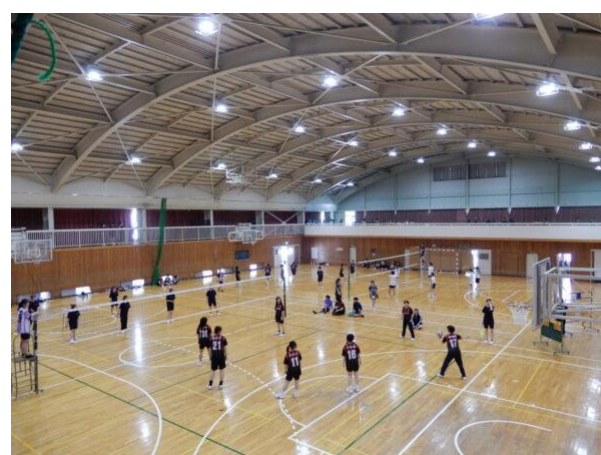

令和8年度
5月号

屋代高等学校

～春季クラスマッチ～

快晴の中、春季クラスマッチが行われました。ここまで朝や放課後など、合間を見つけて練習に励んできました。2日間に渡り各競技で白熱した戦いが繰り広げられました。クラスの応援に多くの生徒が駆け付け、絆を深めることができました。

～探究学習日～

今年度の探究学習が、全学年で本格的に始動しました。

1学年では先輩の発表を見た後、「問いをつくるワークショップ」を行い、興味のあるキーワードを挙げて自分たちもテーマを考え始めました。